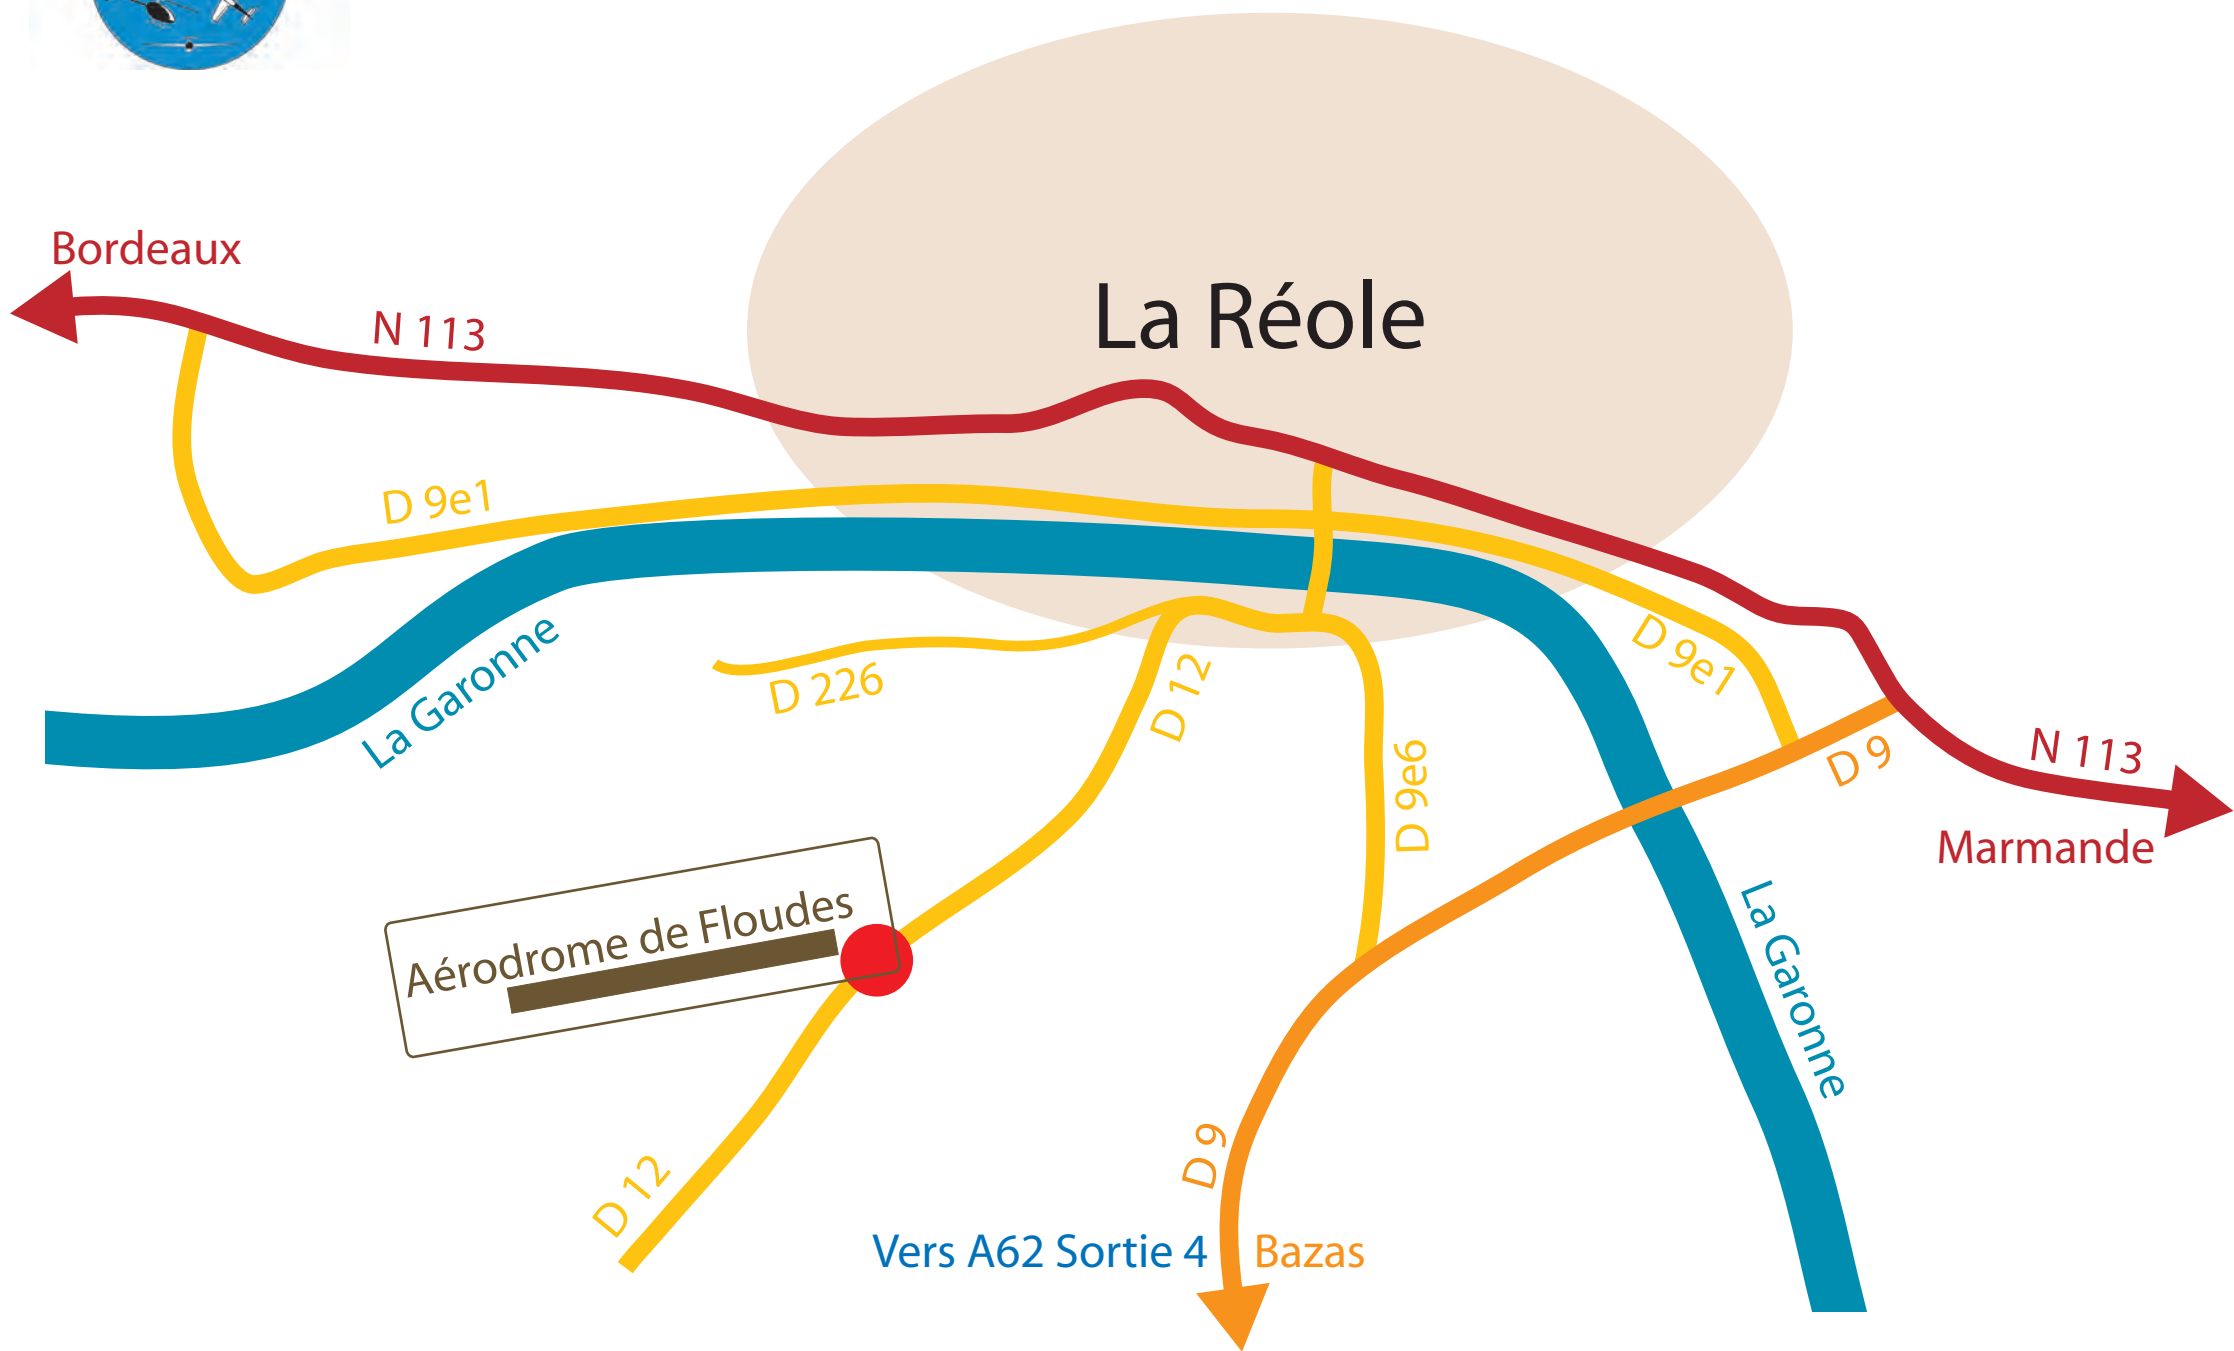

Plan d'accès à l'Aéro-Modélisme Réolais

Aérodrome de Floudes

Bordeaux

N 113

La Réole

D 9e1

La Garonne

D 226

D 12

D 9e6

D 9e1

D 9

N 113

Marmande

Aérodrome de Floudes

D 12

D 9

Vers A62 Sortie 4 Bazas

La Garonne